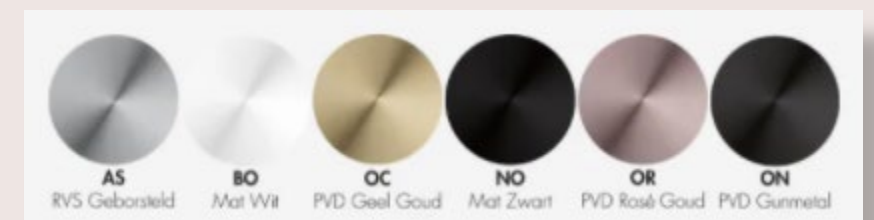

2-gats wandmengkraan 19 of 25 cm
Diverse kleuren beschikbaar