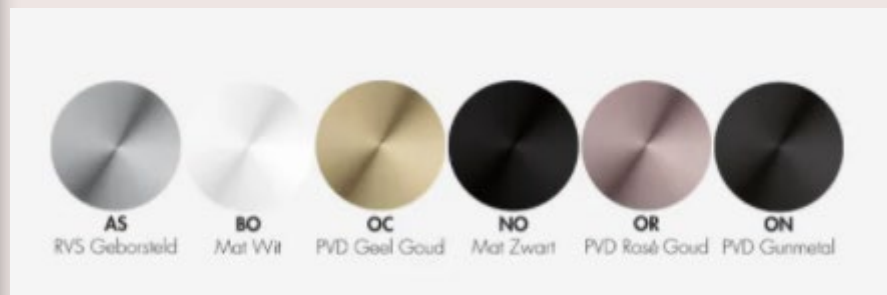

Beschikbare afwerkinaen