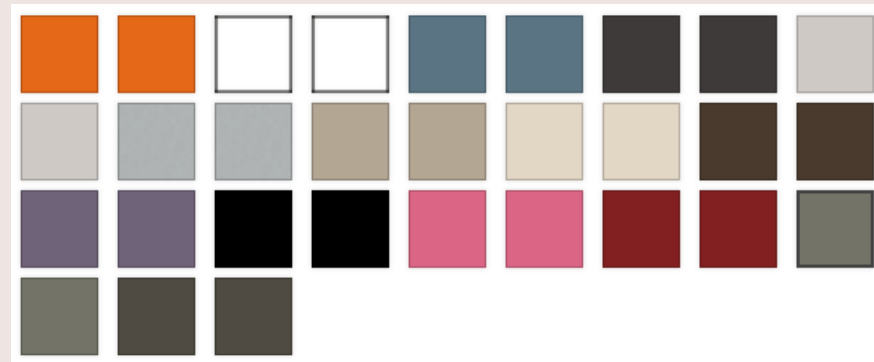

### **3. Inspiratie mogelijkheden**

**TEGELS**

CON.CREA.

Afmeting  
tegels 60x60

Deze zijn in  
vijf kleuren  
beschikbaar

**SANITAIR**

hoofdbadkamer

Cosmic Wastafelmeubel  
 Teckstone Opaco  
 (100 cm | 15 kleuren mat)